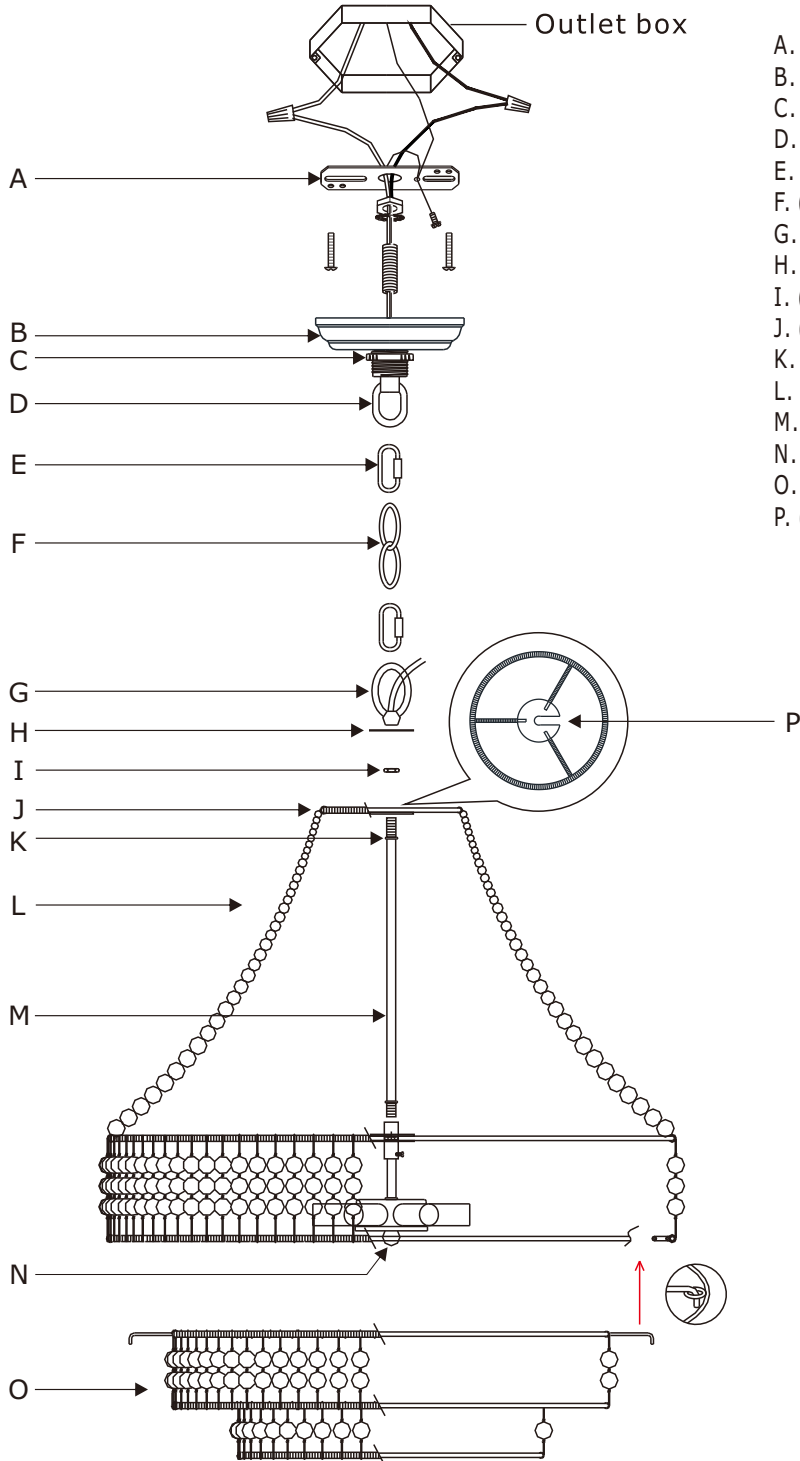

# CRYSTORAMA

LIGHTING THE WAY FOR SIXTY YEARS

PART NUMBER MODEL #SIL-B6006-BS

## Part Number

- A. (1) - Mounting Hardware
- B. (1) - Canopy(W5.12",H1") #XRE6006BSCAN5.12IN
- C. (1) - Collar Ring
- D. (1) - Collar Loop
- E. (2) - Quick Link
- F. (1) - Hanging Chain(72",4mm) #XRE6003BSCHA4MM
- G. (1) - Fixture Loop
- H. (1) - Round Metal Plate
- I. (1) - Hex Nut
- J. (1) - Top Ring
- K. (1) - Check Ring
- L. (1) - Upper Frame
- M. (1) - Center Stem(13.58",9.7mm) #XRE6006BSSTEM13.58IN
- N. (1) - Finial #XRE6006BSFIN
- O. (1) - Lower Frame
- P. (1) - Slot